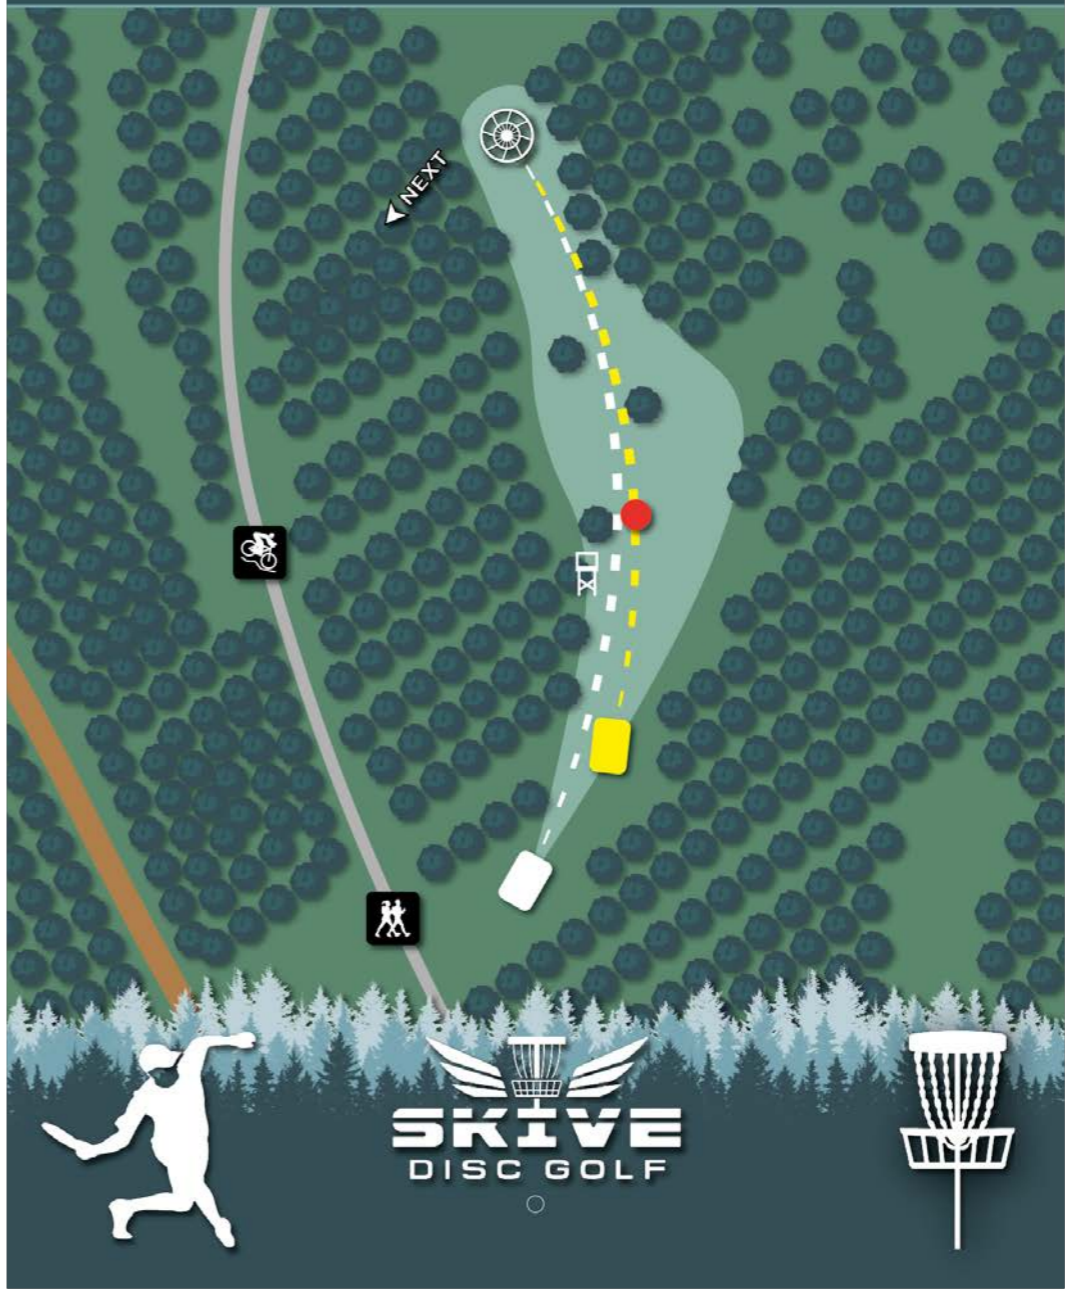

Bemærk at der kan være lidt langt til enkelte af hullerne fra turneringscentrum, så starter du på front-hullerne, anbefales at tage bilen med til P-Pladsen syd for hundeskoven (se kort på næste side).

PAR 4 8

114m ●
146m ●
177m ●

M
Mandatory til Venstre.
Dropzone fra blå markering.

M
Pas på krydsende trafik på stien og spillere på hul 5.
Kast først når der er fri bane.

Der er udført skovning i omkringliggende spor.
Der tilbydes casual relief fra disse stakke.

PAR 4 9

93m ●
127m ●
141m ●

PAR 3 10

49m ●
64m ●
75m ●

O.B. linjen bagud udgøres af stiens kant.

PAR 4 11

- 105m ●
- 137m ●
- 158m ●

PAR 3 12

- 61m ●
- 82m ●
- 103m ●

PAR 3 13

64m ●
99m ●
124m ●

PAR 5 14

157m ●
189m ●
220m ●

OB
Sulky sporet er Out of bounds.

Pas på travheste.
Kast først når der er fri bane.

O.B. linjen er markeret med hvide pæle.