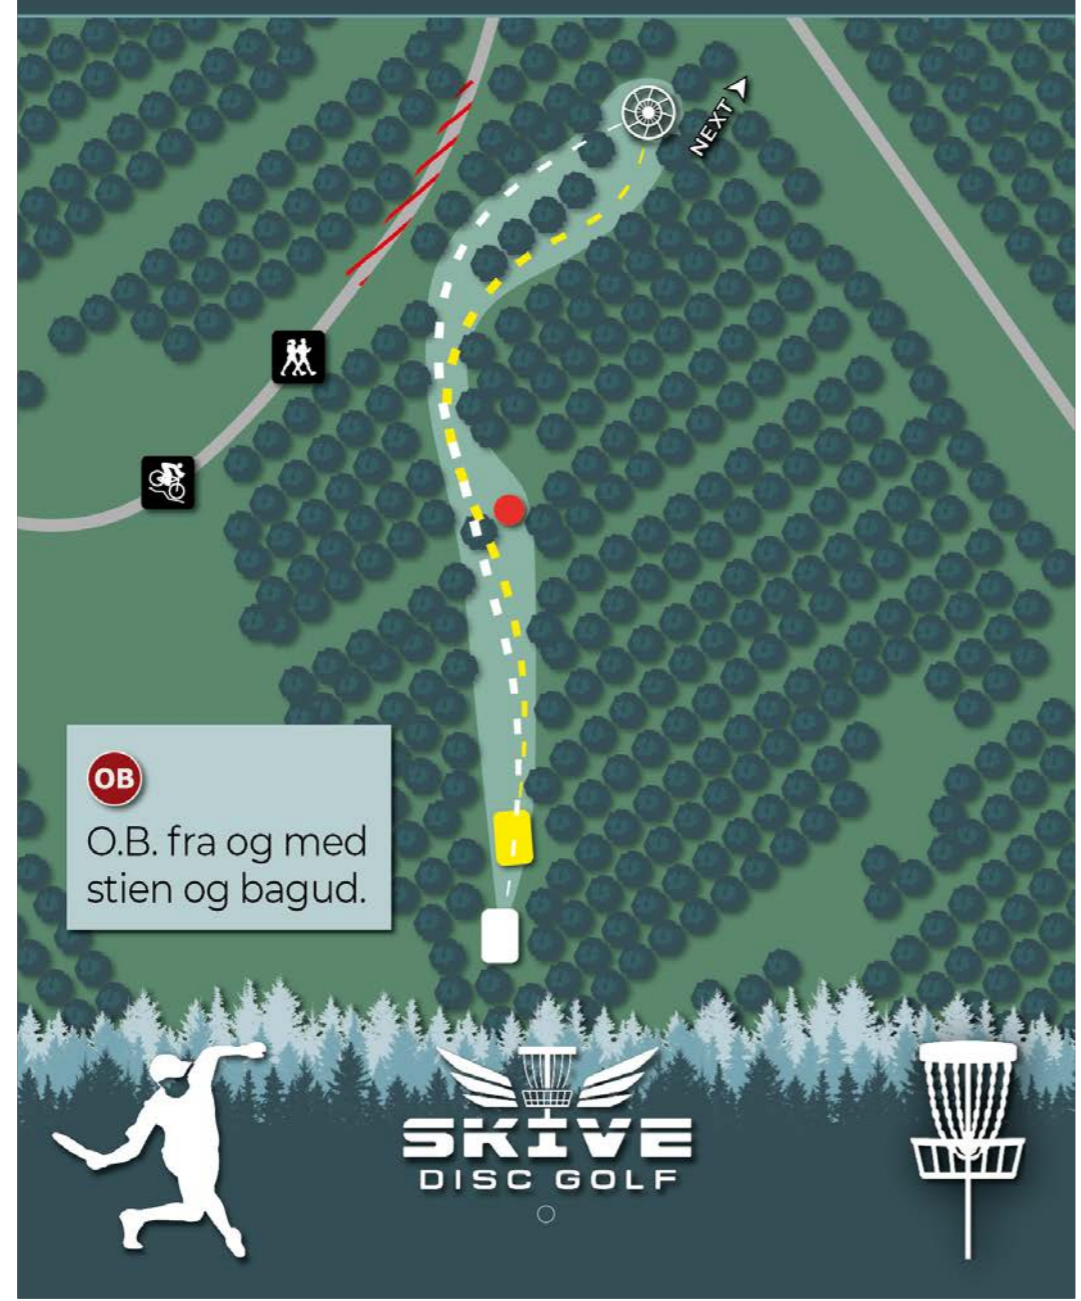

PAR 4 8

114m ●
146m ●
177m ●

M
Mandatory til Venstre.
Dropzone fra blå markering.

M
Pas på krydsende trafik på stien og spillere på hul 5.
Kast først når der er fri bane.

Der er udført skovning i omkringliggende spor.
Der tilbydes casual relief fra disse stakke.

PAR 4 9

93m ●
127m ●
141m ●

PAR 3 10

49m ●
64m ●
75m ●

O.B. linjen bagud udgøres af stiens kant.

PAR 4 11

- 105m ●
- 137m ●
- 158m ●

PAR 3 12

- 61m ●
- 82m ●
- 103m ●

PAR 3 13

64m ●
99m ●
124m ●

PAR 5 14

157m ●
189m ●
220m ●

OB
Sulky sporet er Out of bounds.

Pas på travheste.
Kast først når der er fri bane.

O.B. linjen er markeret med hvide pæle.