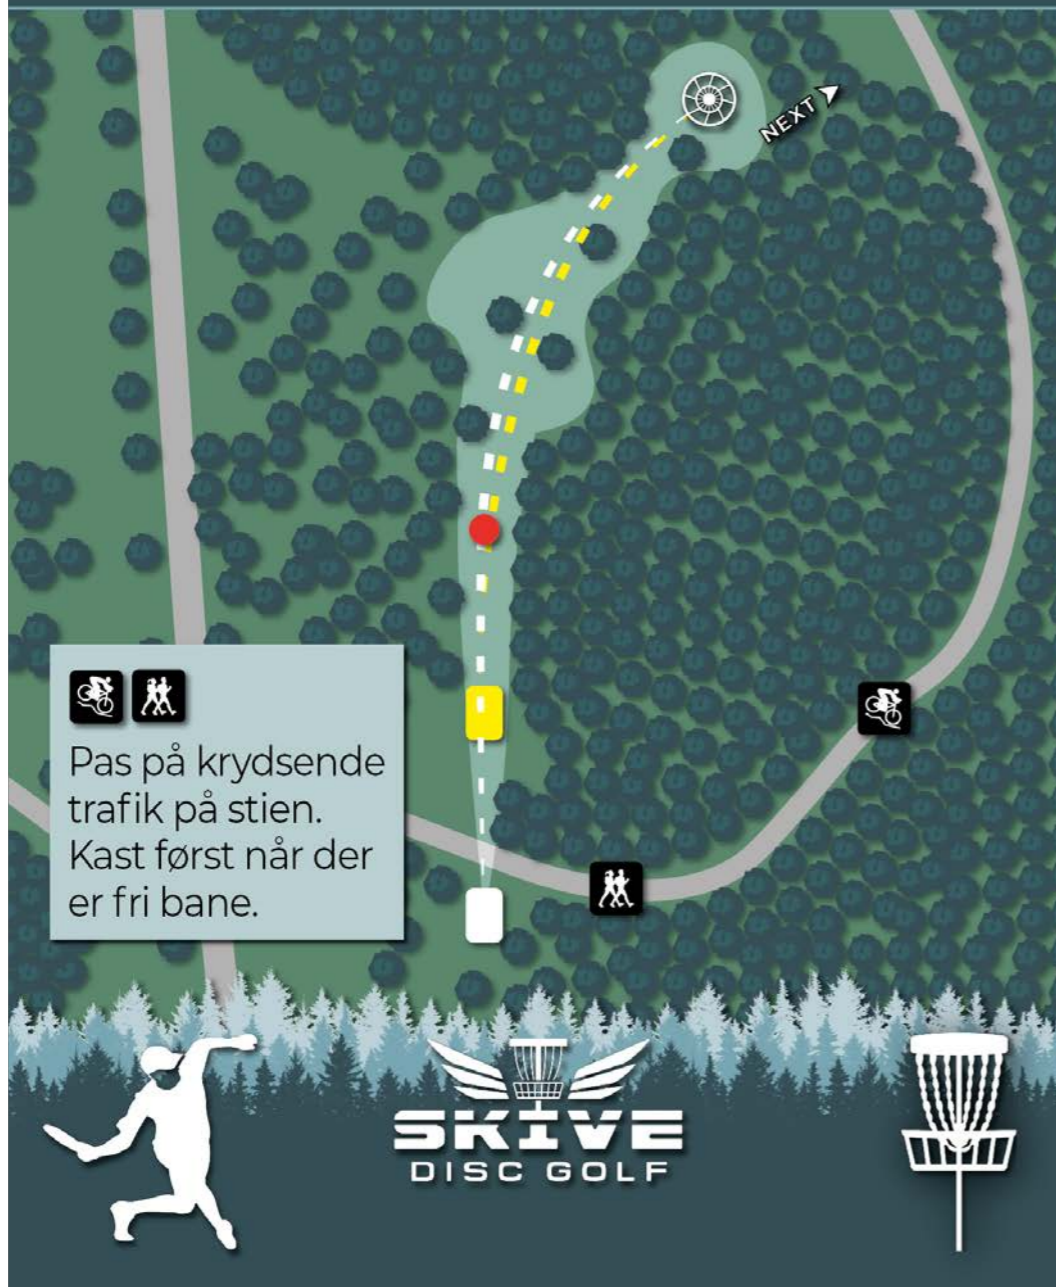

- 61m ●
- 82m ●
- 103m ●

PAR 3 13

64m ●
99m ●
124m ●

PAR 5 14

157m ●
189m ●
220m ●

OB
Sulky sporet er Out of bounds.

Pas på travheste.
Kast først når der er fri bane.

O.B. linjen er markeret med hvide pæle.

PAR 3 15

65m ●
91m ●
119m ●

PAR 3 16

50m ●
80m ●
82m ●

Hazard-linjen er markeret med hvide pæle.
Øen er markeret med træstammer,
som indgår i hazard-området.

PAR 4 17

114m ●
139m ●
158m ●

PAR 3 18