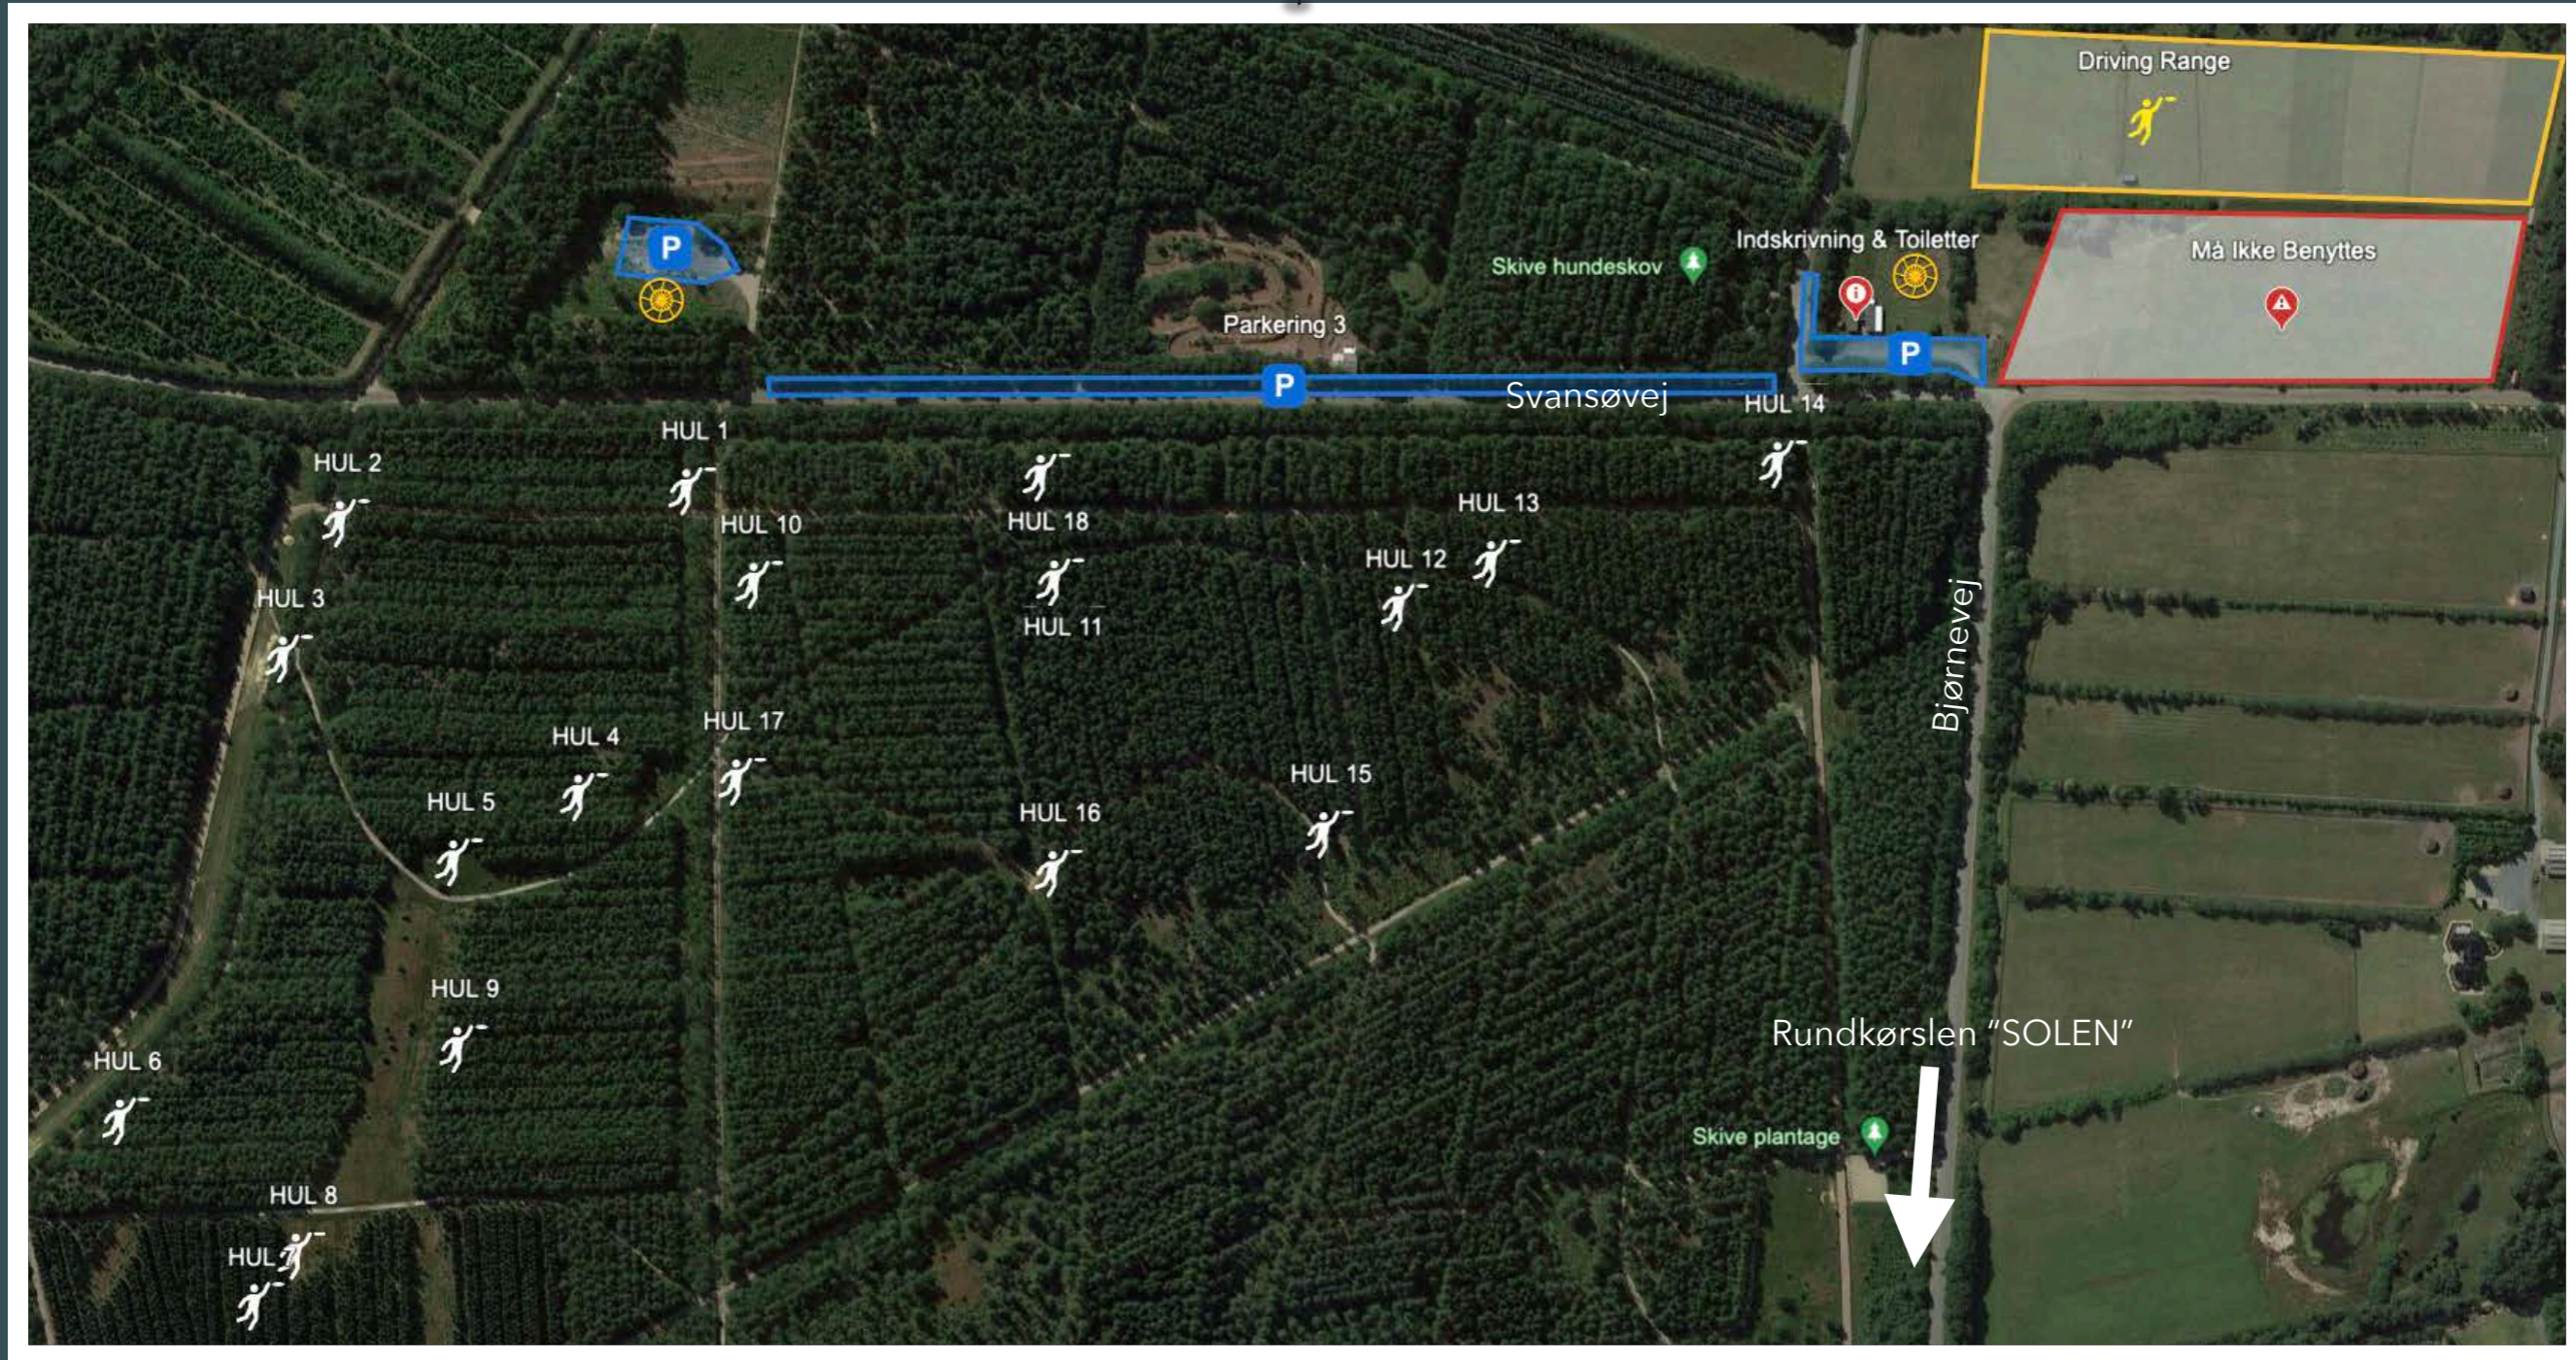

SKIVE PLANTAGE - OVERSIGT

Skive Disc Golf Bane | Skive Plantage | Svansøvej 8A | 7800 Skive | DK