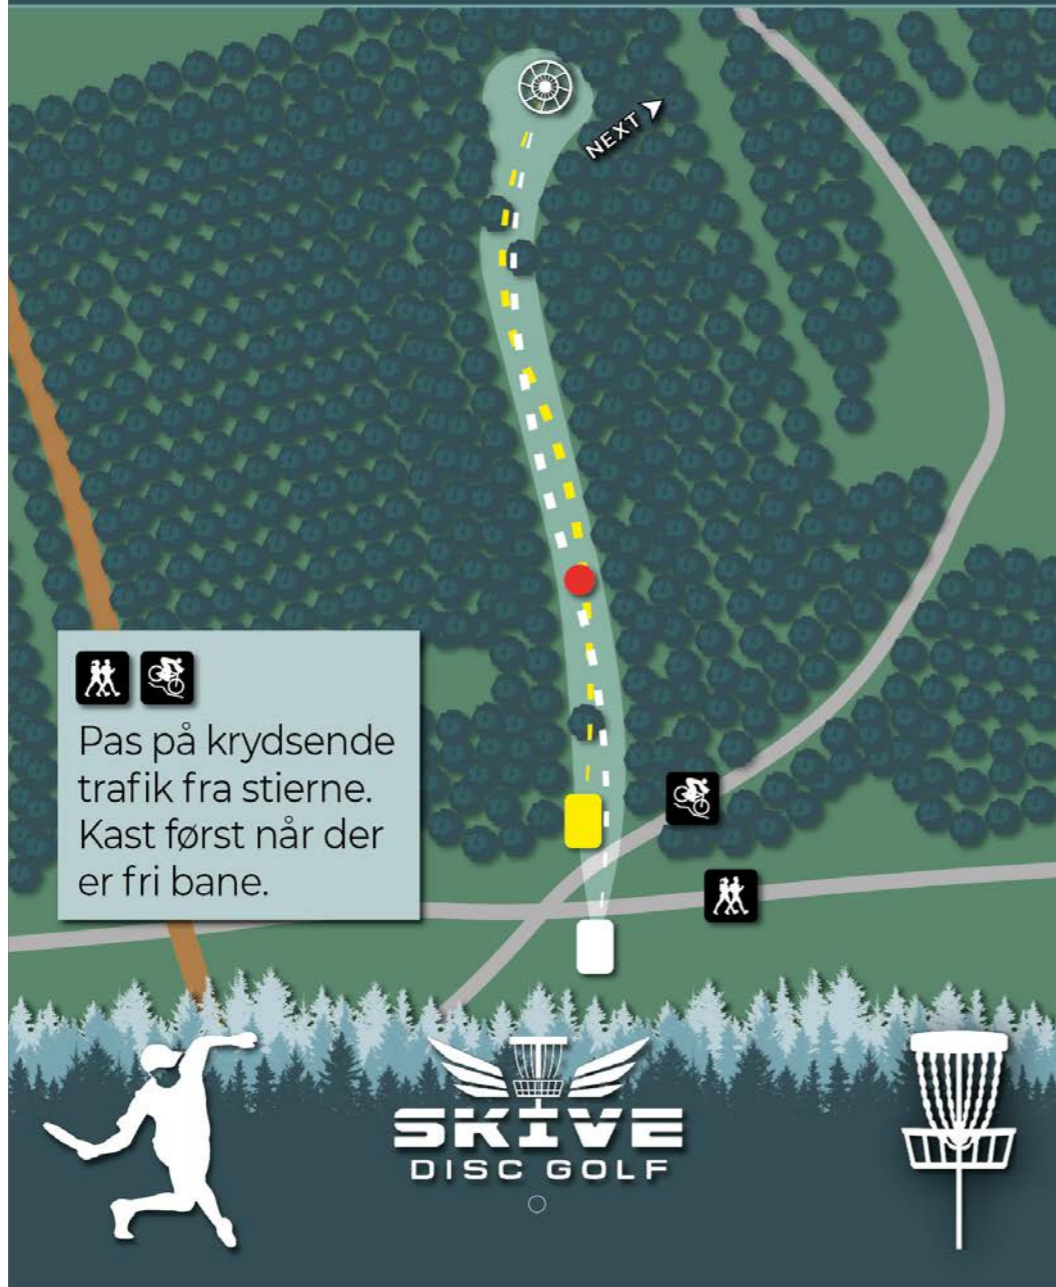

Bemærk at der kan være lidt langt til enkelte af hullerne fra turneringscentrum, så starter du på front-hullerne, anbefales at tage bilen med til P-Pladsen syd for hundeskoven (se kort på næste side).

PAR 4

3

109m ●

148m ●

167m ●

Pas på krydsende trafik fra stierne. Kast først når der er fri bane.

PAR 3

4