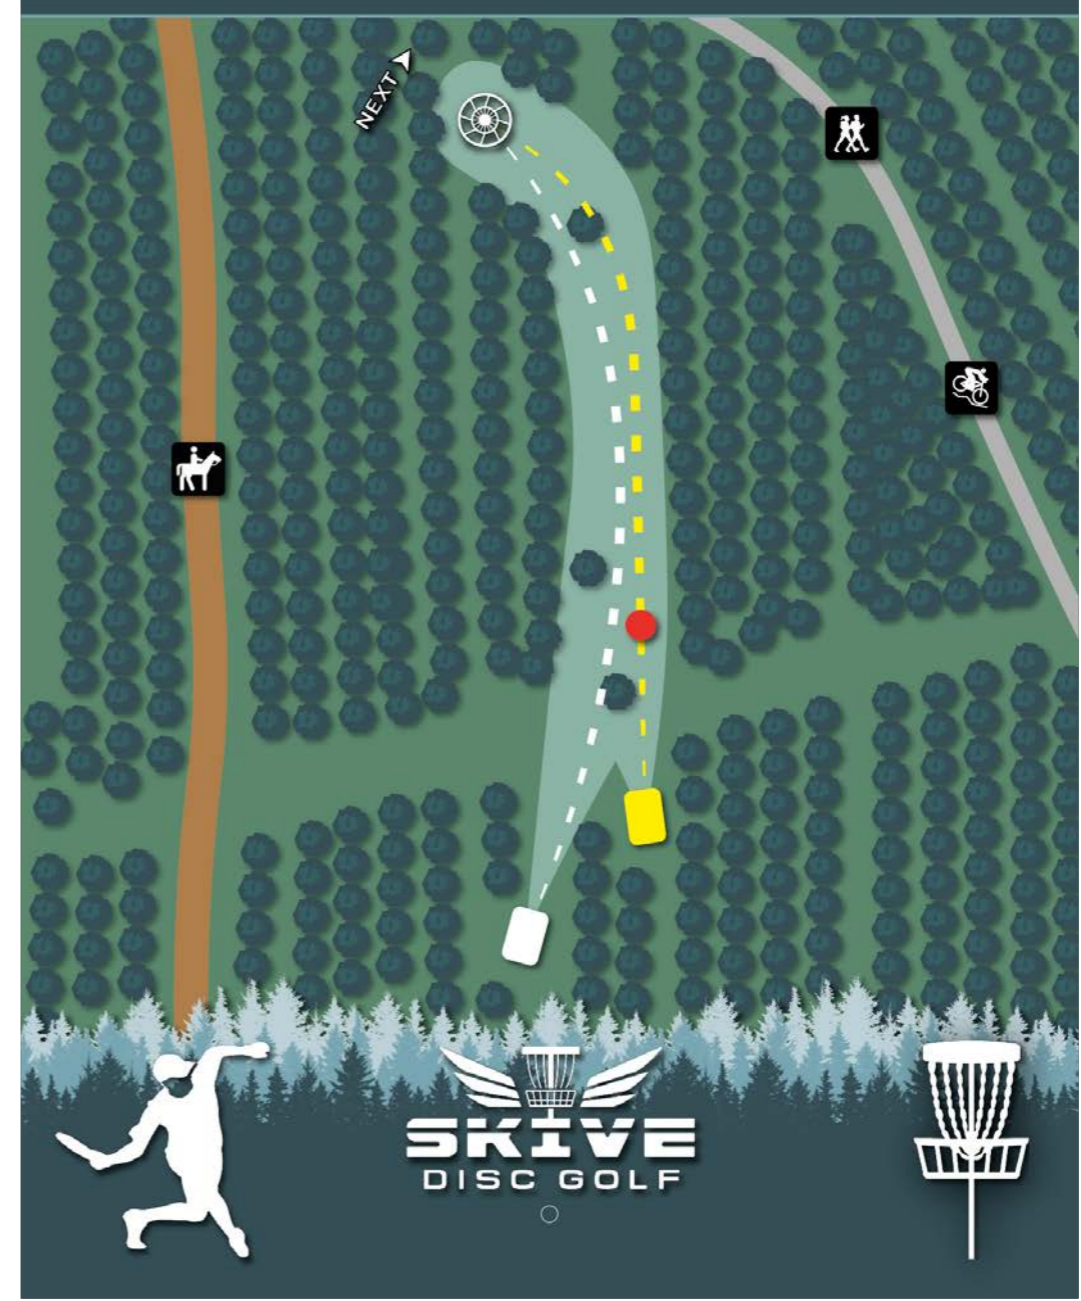

Bemærk at der kan være lidt langt til enkelte af hullerne fra turneringscentrum, så starter du på front-hullerne, anbefales at tage bilen med til P-Pladsen syd for hundeskoven (se kort på næste side).

PAR 4 8

114m ●
146m ●
177m ●

M
Mandatory til Venstre.
Dropzone fra blå markering.

M
Pas på krydsende trafik på stien og spillere på hul 5.
Kast først når der er fri bane.

Der er udført skovning i omkringliggende spor.
Der tilbydes casual relief fra disse stakke.

PAR 4 9

93m ●
127m ●
141m ●

PAR 3 10

49m ●
64m ●
75m ●

O.B. linjen bagud udgøres af stiens kant.

PAR 4 11

- 105m ●
- 137m ●
- 158m ●

PAR 3 12

- 61m ●
- 82m ●
- 103m ●

PAR 3 13

64m ●
99m ●
124m ●

PAR 5 14

157m ●
189m ●
220m ●

OB
Sulky sporet er Out of bounds.

Pas på travheste.
Kast først når der er fri bane.

O.B. linjen er markeret med hvide pæle.