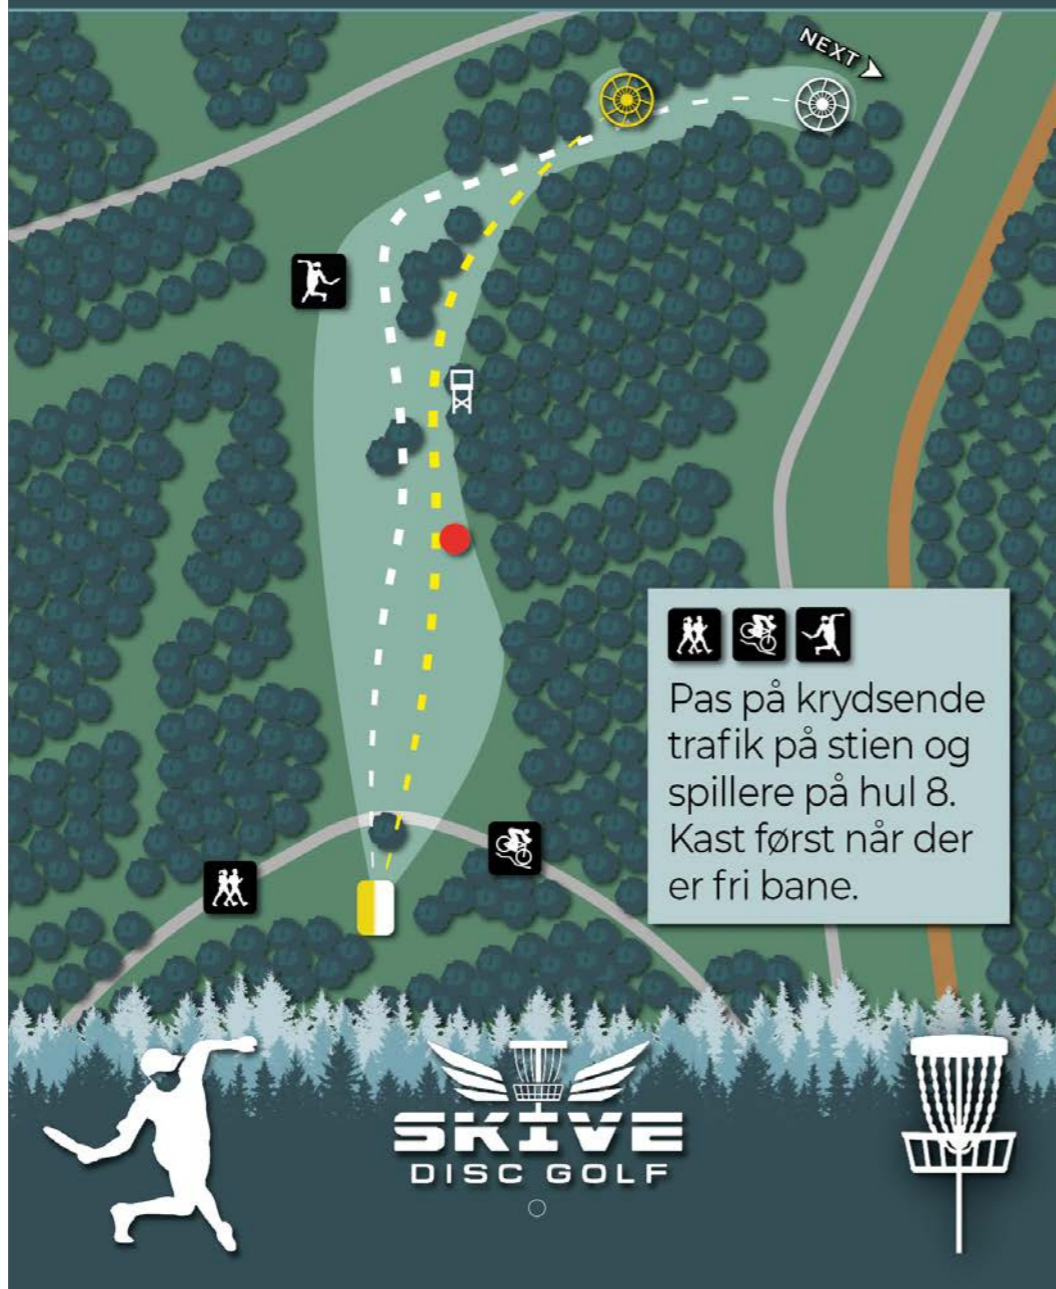

49m ●

71m ●

82m ●

Pas på spillere ved teested for hul 5. Kast først når der er fri bane.

Der er udført skovning i omkringliggende spor.
Der tilbydes casual relief fra disse stakke.

PAR 5 5

114m ●
193m ●
236m ●

Der er udført skovning i omkringliggende spor.
Der tilbydes casual relief fra disse stakke.

PAR 4 6

118m ●
140m ●
162m ●

Der er udført skovning i omkringliggende spor.
Der tilbydes casual relief fra disse stakke.