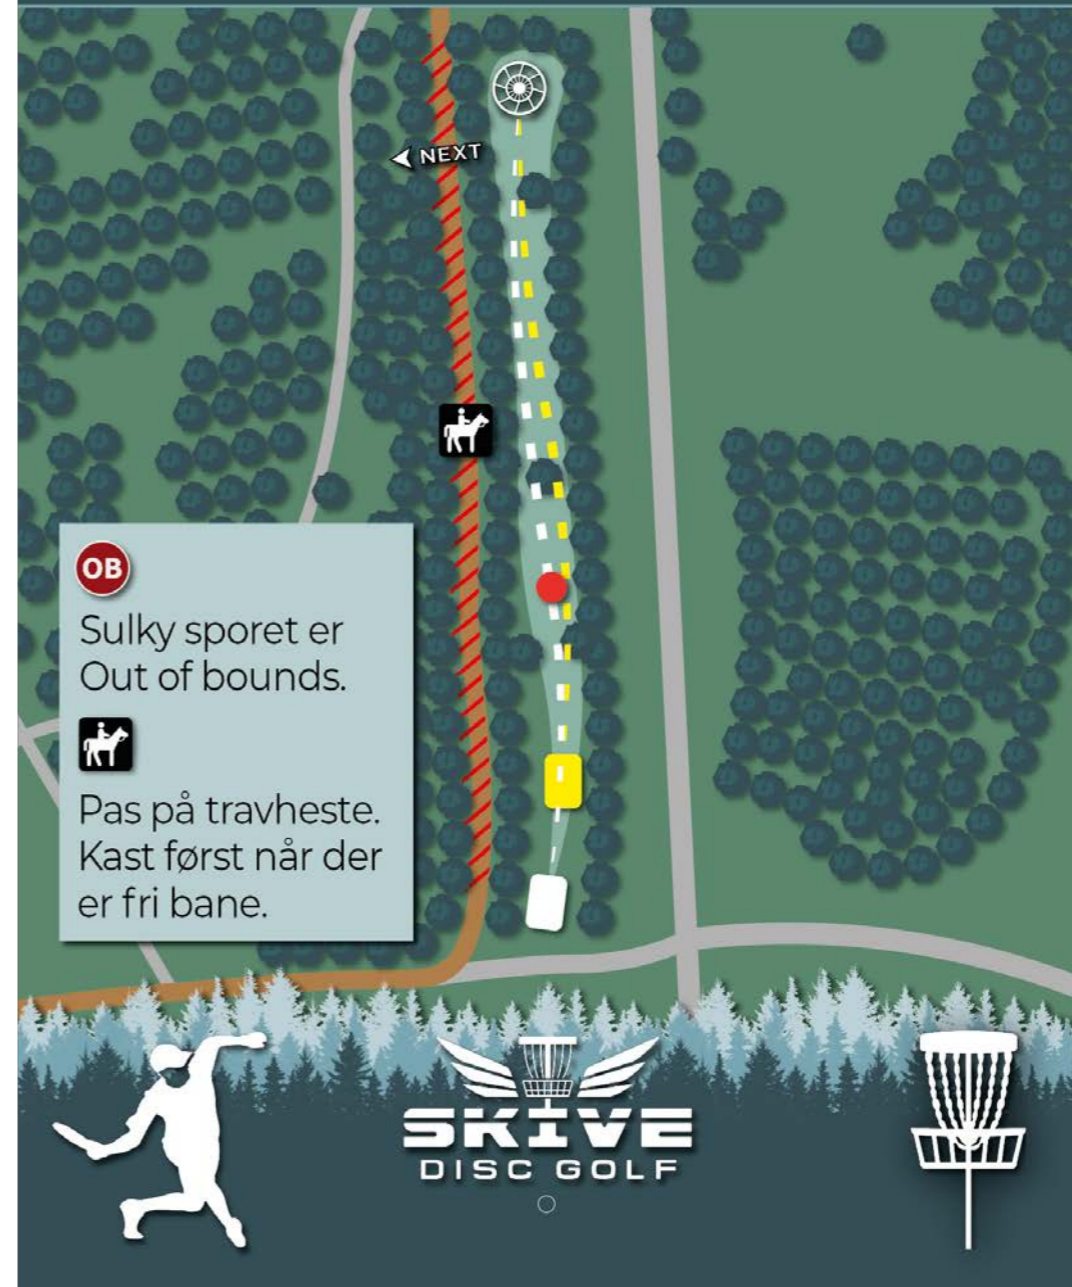

- 61m ●
- 82m ●
- 103m ●

PAR 3 13

64m ●
99m ●
124m ●

PAR 5 14

157m ●
189m ●
220m ●

OB
Sulky sporet er Out of bounds.

Pas på travheste.
Kast først når der er fri bane.

O.B. linjen er markeret med hvide pæle.

PAR 3 15

65m ●
91m ●
119m ●

PAR 3 16

50m ●
80m ●
82m ●

Hazard-linjen er markeret med hvide pæle.
Øen er markeret med træstammer,
som indgår i hazard-området.

PAR 4 17

114m ●
139m ●
158m ●

PAR 3 18