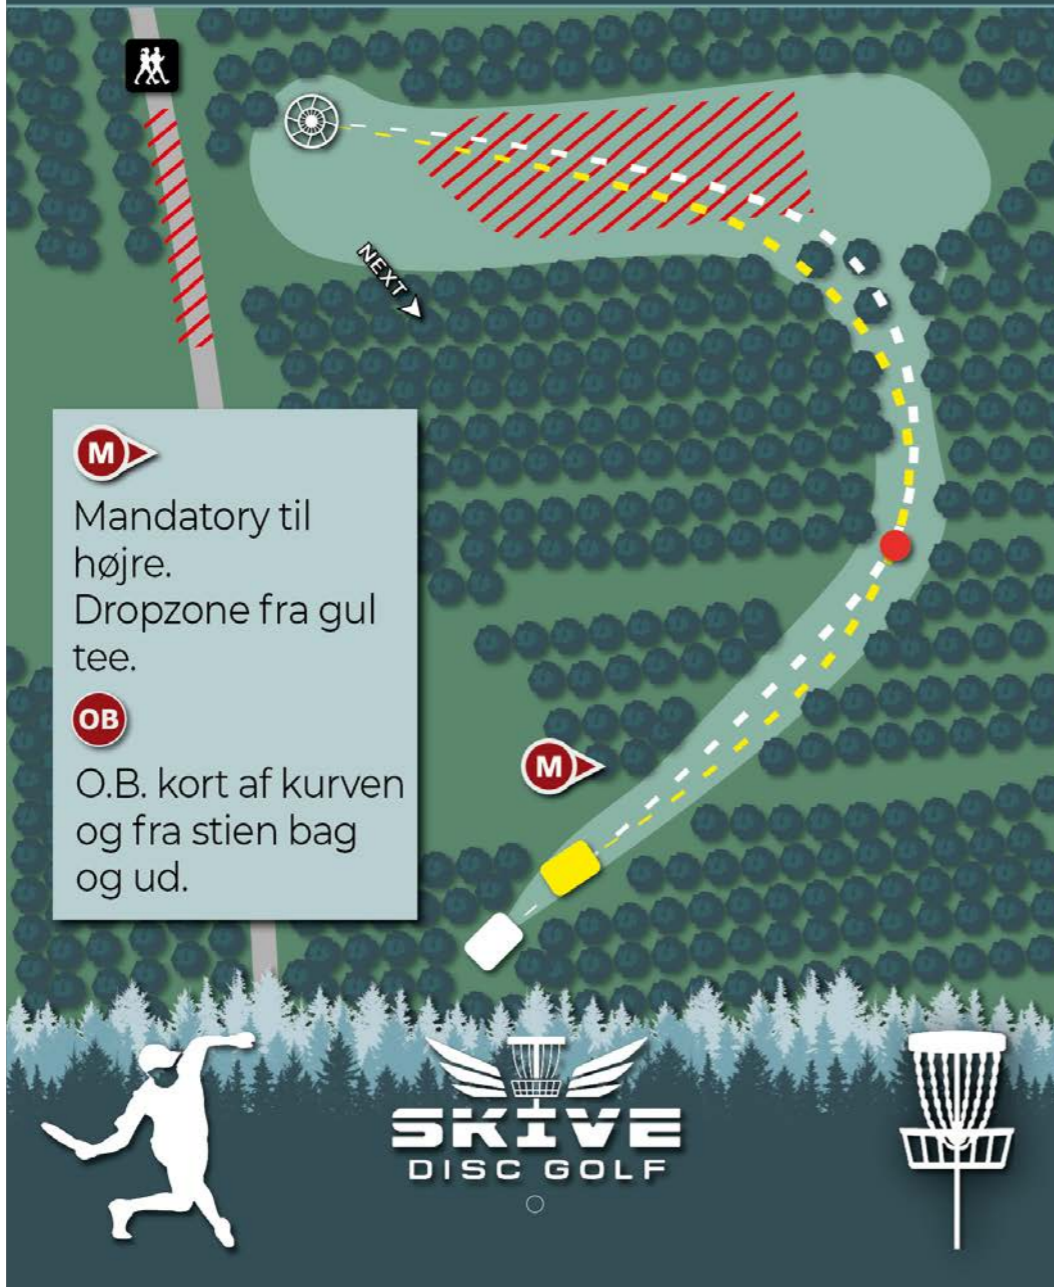

49m ●

71m ●

82m ●

Pas på spillere ved teested for hul 5. Kast først når der er fri bane.

Der er udført skovning i omkringliggende spor.
Der tilbydes casual relief fra disse stakke.

PAR 5 5

114m ●
193m ●
236m ●

Der er udført skovning i omkringliggende spor.
Der tilbydes casual relief fra disse stakke.

PAR 4 6

118m ●
140m ●
162m ●

Der er udført skovning i omkringliggende spor.
Der tilbydes casual relief fra disse stakke.

PAR 4 7

99m ●
149m ●
158m ●

M
Mandatory til højre.
Dropzone fra gul tee.

OB
O.B. kort af kurven og fra stien bag og ud.

O.B. I det åbne areal er markeret med hvide pæle.
O.B. linjen bagud udgøres af stiens kant.