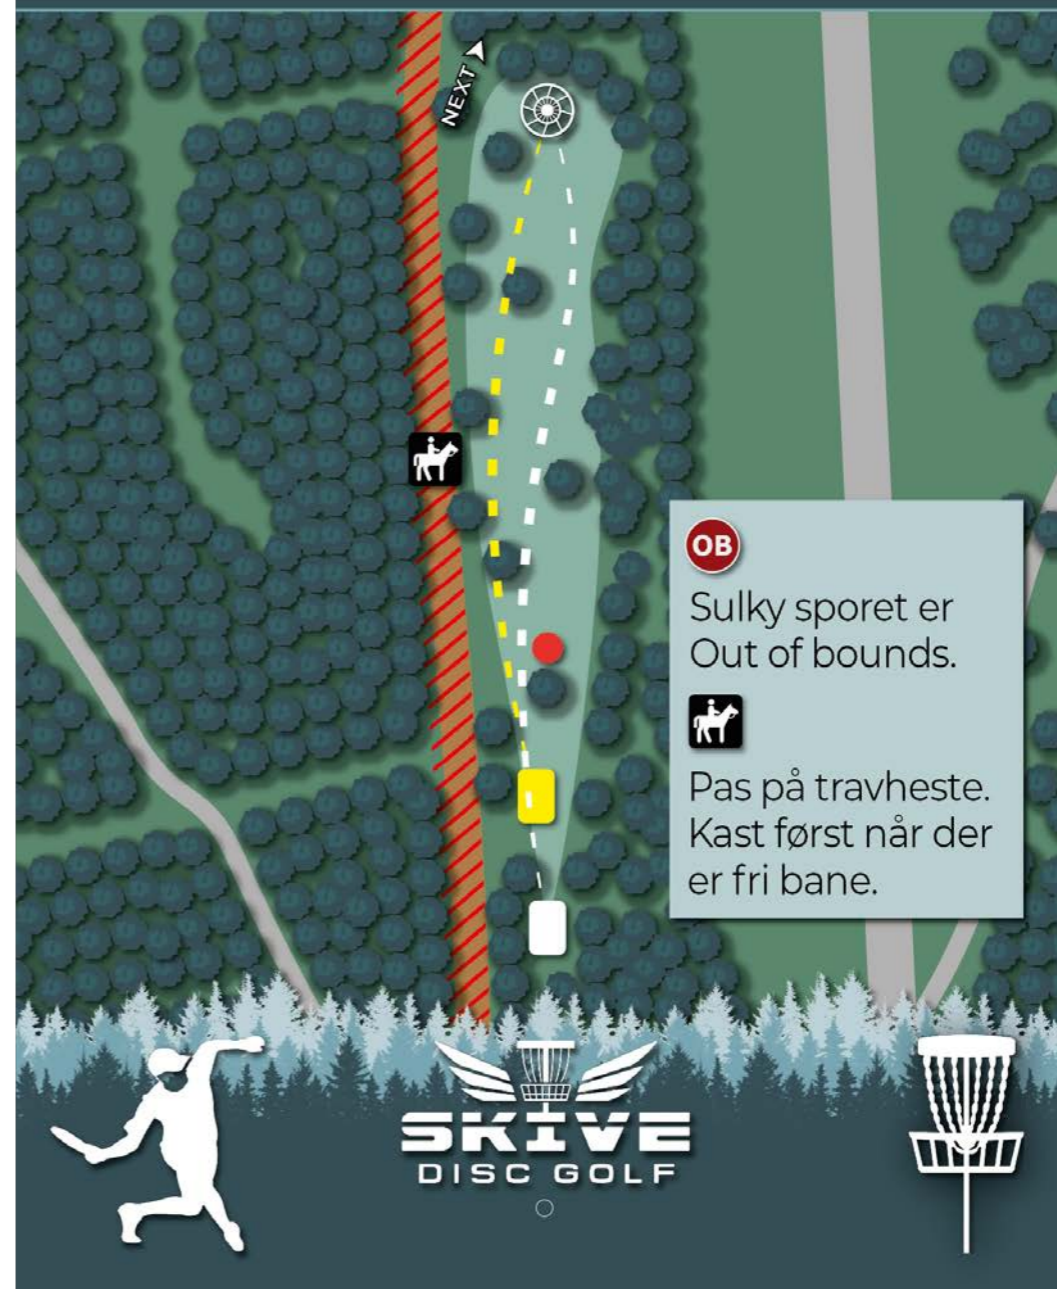

PAR 4 8

114m ●
146m ●
177m ●

M
Mandatory til Venstre.
Dropzone fra blå markering.

M
Pas på krydsende trafik på stien og spillere på hul 5.
Kast først når der er fri bane.

Der er udført skovning i omkringliggende spor.
Der tilbydes casual relief fra disse stakke.

- 61m ●
- 82m ●
- 103m ●

PAR 3 13

64m ●
99m ●
124m ●

PAR 5 14

157m ●
189m ●
220m ●

OB
Sulky sporet er Out of bounds.

Pas på travheste.
Kast først når der er fri bane.

O.B. linjen er markeret med hvide pæle.

PAR 3 15

65m ●
91m ●
119m ●

PAR 3 16

50m ●
80m ●
82m ●

Hazard-linjen er markeret med hvide pæle.
Øen er markeret med træstammer,
som indgår i hazard-området.

PAR 4 17

114m ●
139m ●
158m ●

PAR 3 18

67m ●
87m ●
102m ●

O.B. linjen er markeret med hvide pæle.