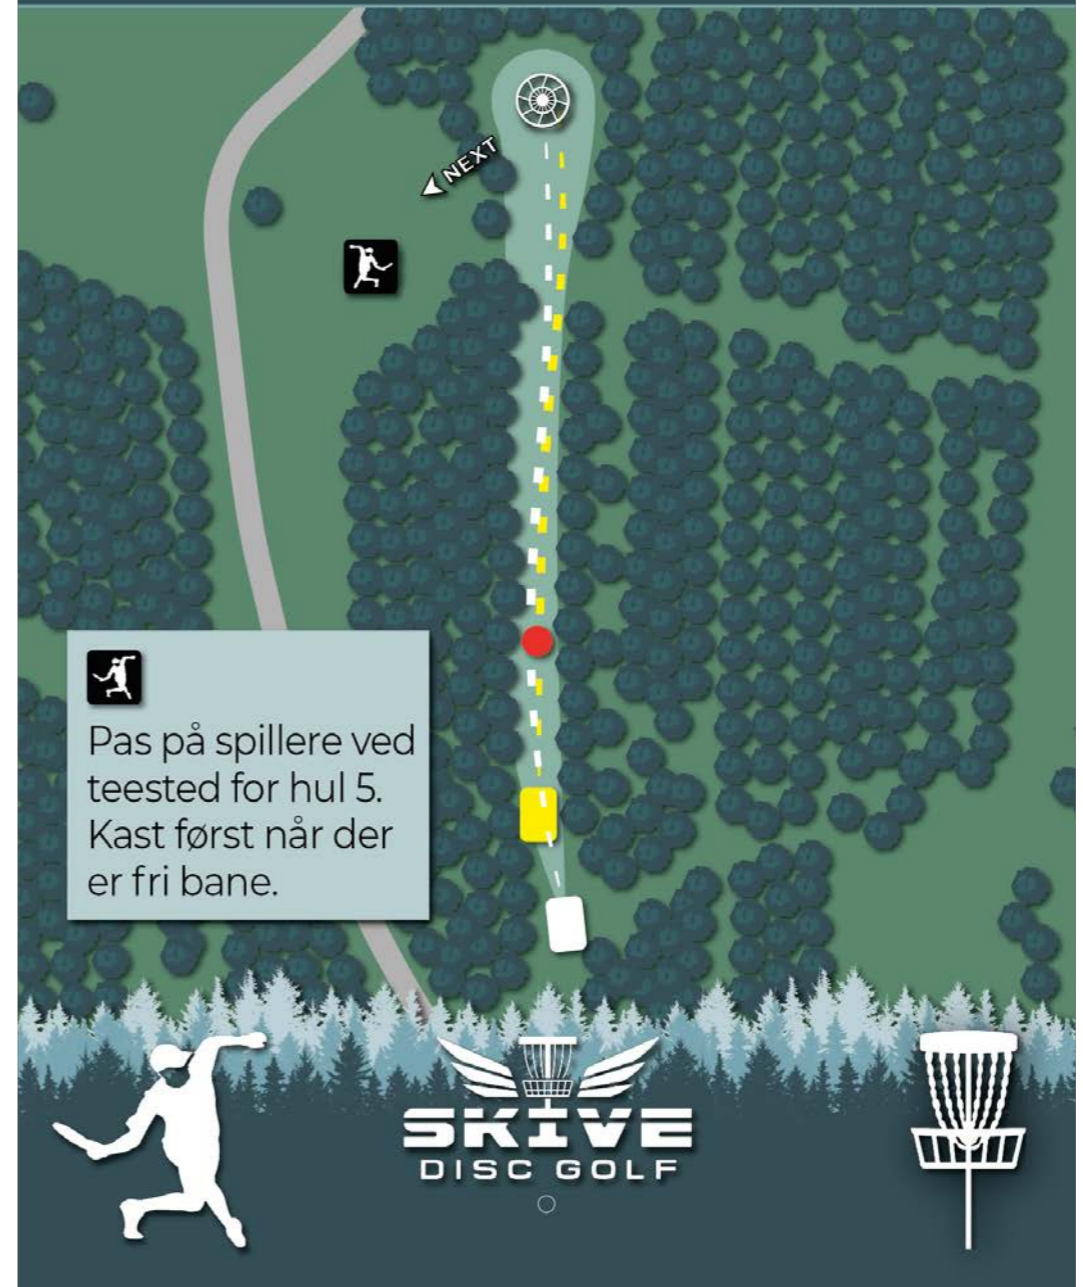

PAR 4

3

109m ●

148m ●

167m ●

Pas på krydsende trafik fra stierne. Kast først når der er fri bane.

PAR 3

4

49m ●

71m ●

82m ●

Pas på spillere ved teested for hul 5. Kast først når der er fri bane.

Der er udført skovning i omkringliggende spor.
Der tilbydes casual relief fra disse stakke.

PAR 5 5

114m ●
193m ●
236m ●