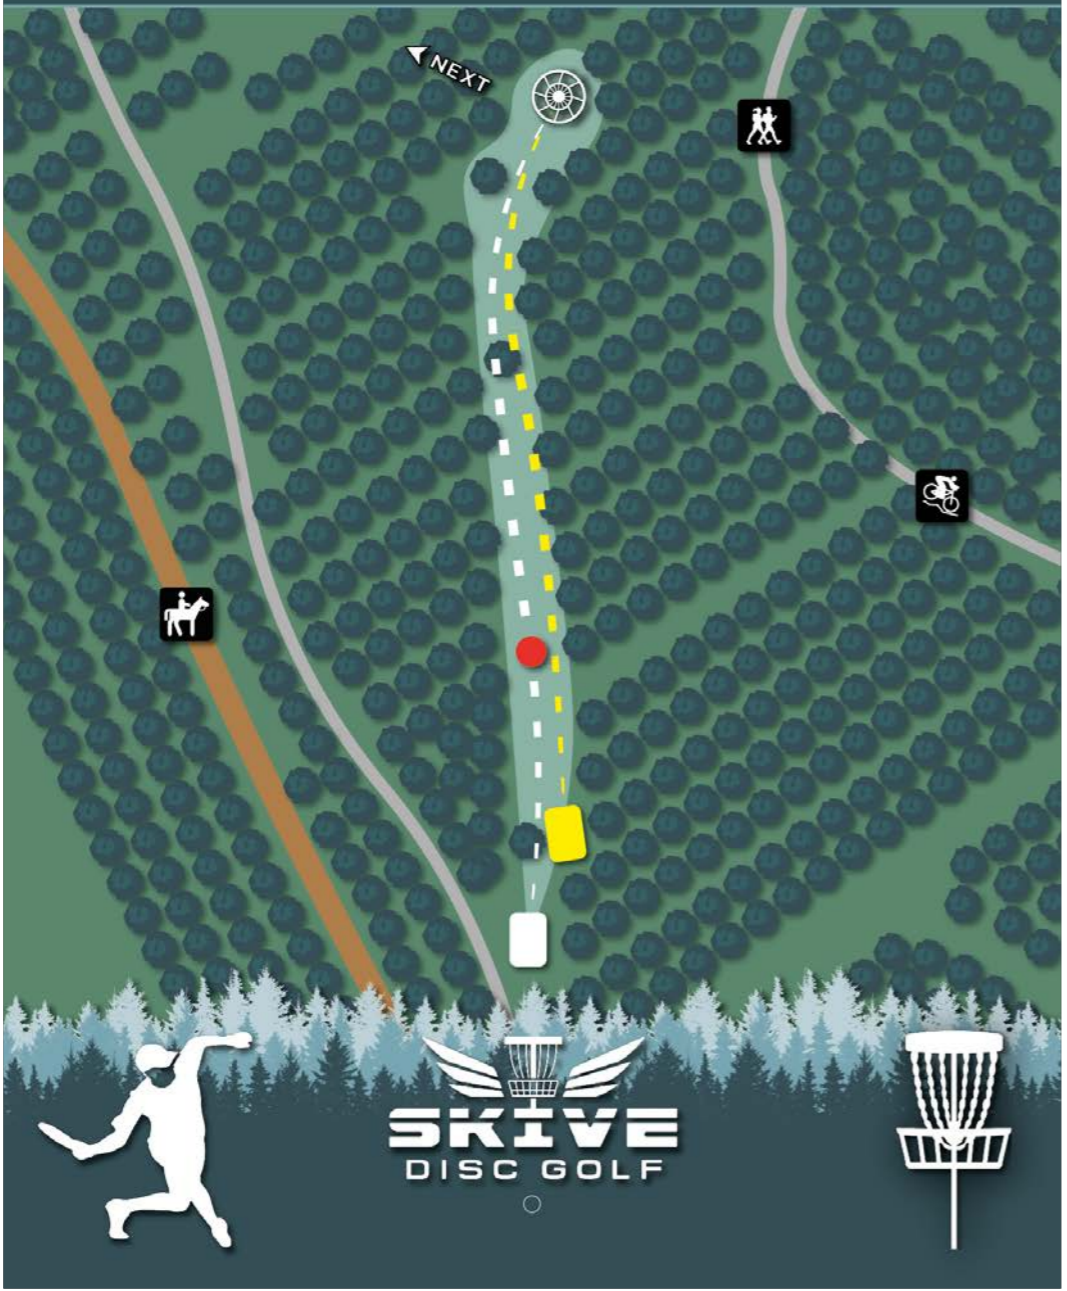

Bemærk at der kan være lidt langt til enkelte af hullerne fra turneringscentrum, så starter du på front-hullerne, anbefales at tage bilen med til P-Pladsen syd for hundeskoven (se kort på næste side).

PAR 4 8

114m ●
146m ●
177m ●

M
Mandatory til Venstre.
Dropzone fra blå markering.

M
Pas på krydsende trafik på stien og spillere på hul 5.
Kast først når der er fri bane.

Der er udført skovning i omkringliggende spor.
Der tilbydes casual relief fra disse stakke.

PAR 4 9

93m ●
127m ●
141m ●

PAR 3 10

49m ●
64m ●
75m ●

O.B. linjen bagud udgøres af stiens kant.

PAR 4 11

- 105m ●
- 137m ●
- 158m ●

PAR 3 12

- 61m ●
- 82m ●
- 103m ●

PAR 3 13

64m ●
99m ●
124m ●

PAR 5 14

157m ●
189m ●
220m ●

OB
Sulky sporet er Out of bounds.

Pas på travheste.
Kast først når der er fri bane.

O.B. linjen er markeret med hvide pæle.