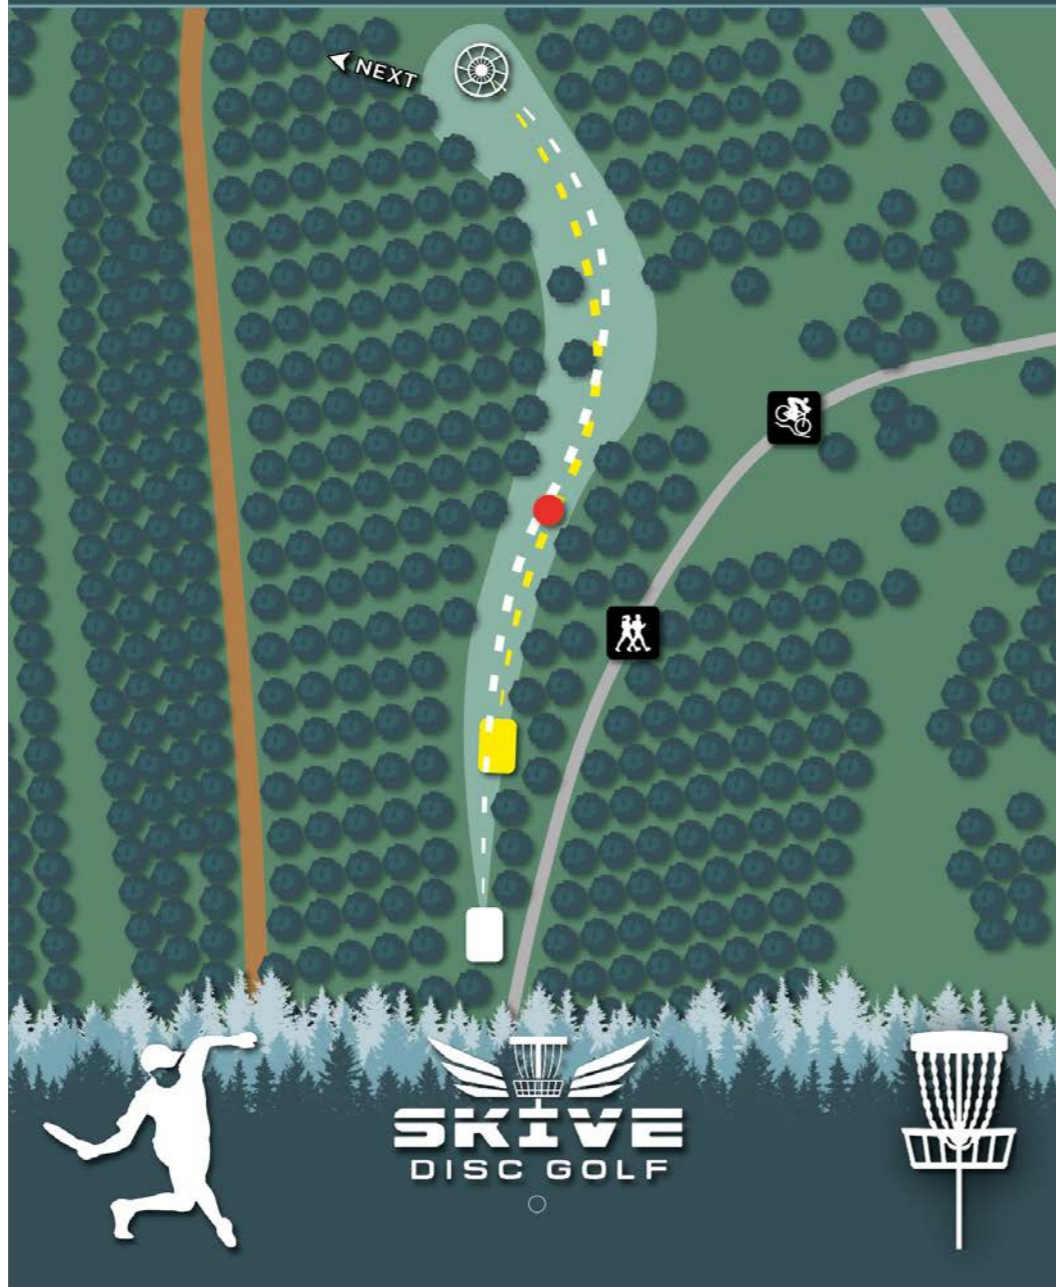

Bemærk at der kan være lidt langt til enkelte af hullerne fra turneringscentrum, så starter du på front-hullerne, anbefales at tage bilen med til P-Pladsen syd for hundeskoven (se kort på næste side).

PAR 4 8

114m ●
146m ●
177m ●

M
Mandatory til Venstre.
Dropzone fra blå markering.

M
Pas på krydsende trafik på stien og spillere på hul 5.
Kast først når der er fri bane.

Der er udført skovning i omkringliggende spor.
Der tilbydes casual relief fra disse stakke.

PAR 4 9

93m ●
127m ●
141m ●

PAR 3 10

49m ●
64m ●
75m ●

O.B. linjen bagud udgøres af stiens kant.

PAR 4 11

- 105m ●
- 137m ●
- 158m ●

PAR 3 12

- 61m ●
- 82m ●
- 103m ●

PAR 3 13

64m ●
99m ●
124m ●

PAR 5 14

157m ●
189m ●
220m ●

OB
Sulky sporet er Out of bounds.

Pas på travheste.
Kast først når der er fri bane.

O.B. linjen er markeret med hvide pæle.