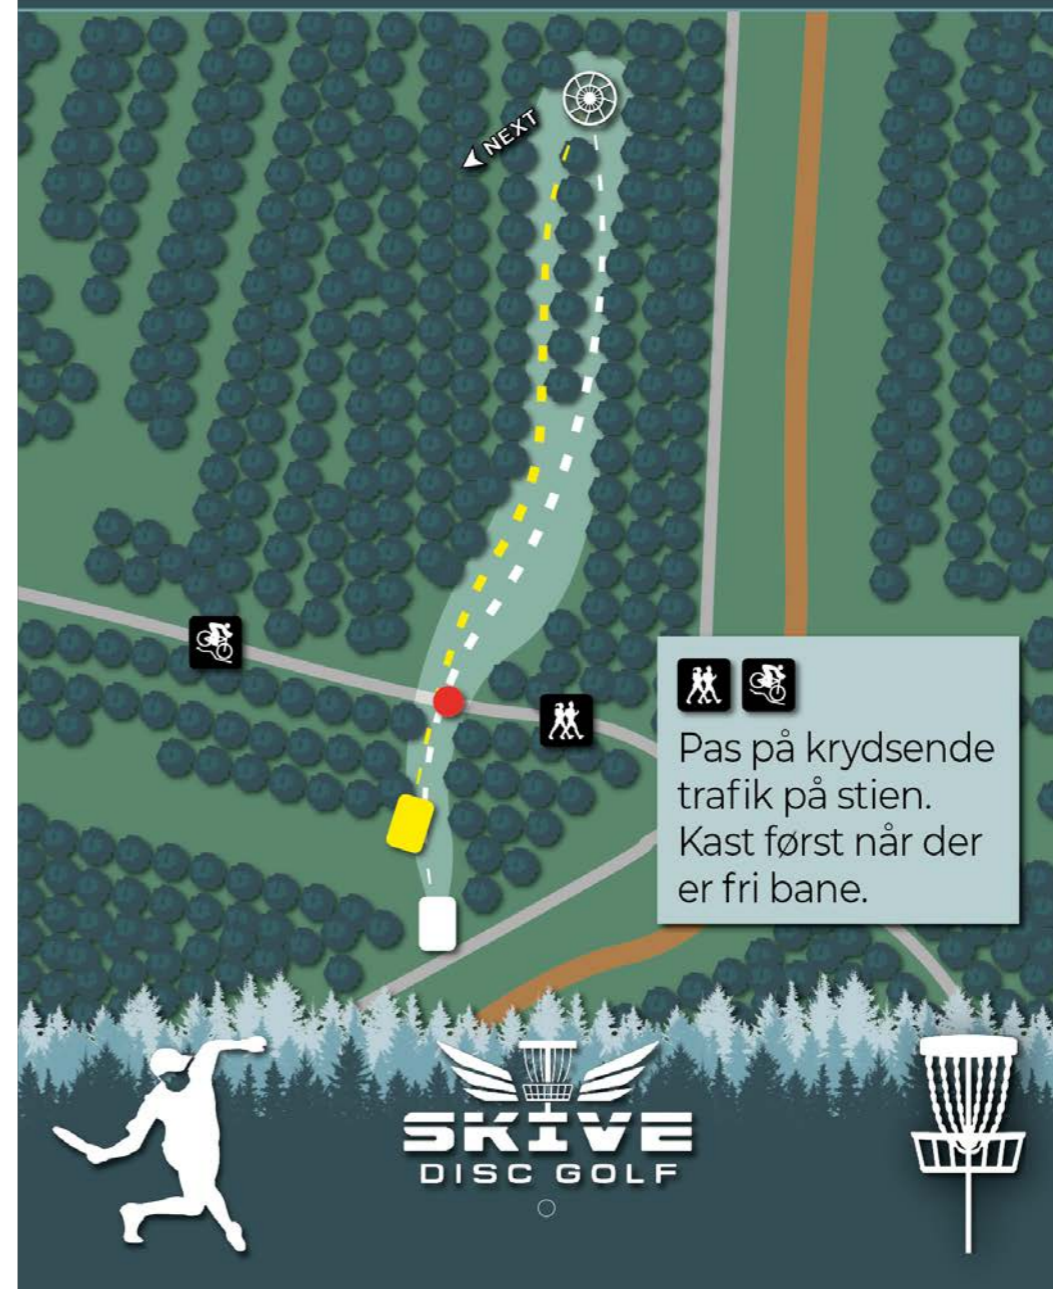

Bemærk at der kan være lidt langt til enkelte af hullerne fra turneringscentrum, så starter du på front-hullerne, anbefales at tage bilen med til P-Pladsen syd for hundeskoven (se kort på næste side).

49m ●

71m ●

82m ●

Pas på spillere ved teested for hul 5. Kast først når der er fri bane.

Der er udført skovning i omkringliggende spor.
Der tilbydes casual relief fra disse stakke.

PAR 5 5

114m ●
193m ●
236m ●

Der er udført skovning i omkringliggende spor.
Der tilbydes casual relief fra disse stakke.

PAR 4 6

118m ●
140m ●
162m ●

Der er udført skovning i omkringliggende spor.
Der tilbydes casual relief fra disse stakke.