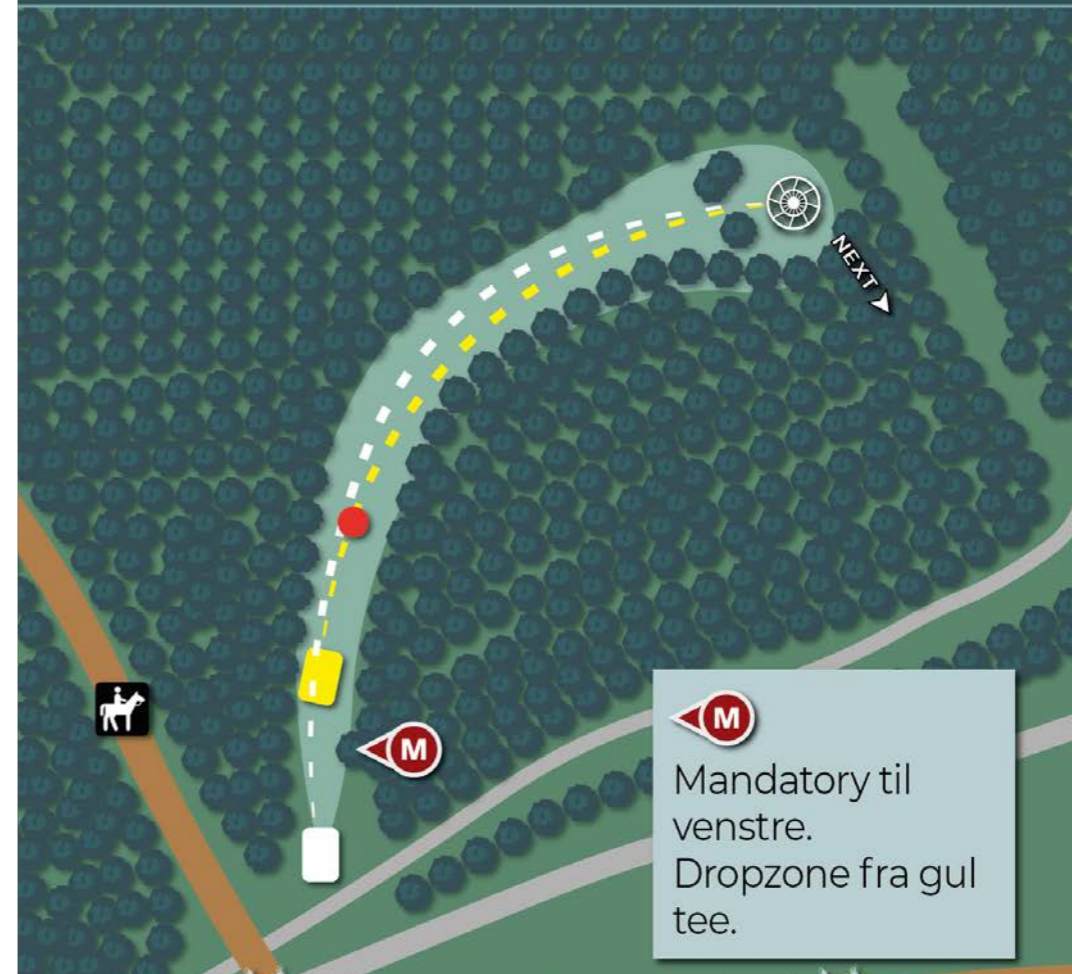

M

Mandatory til
venstre.
Dropzone fra gul
tee.

SKIVE
DISC GOLF

Mando-linjen er markeret med hvide pæle.